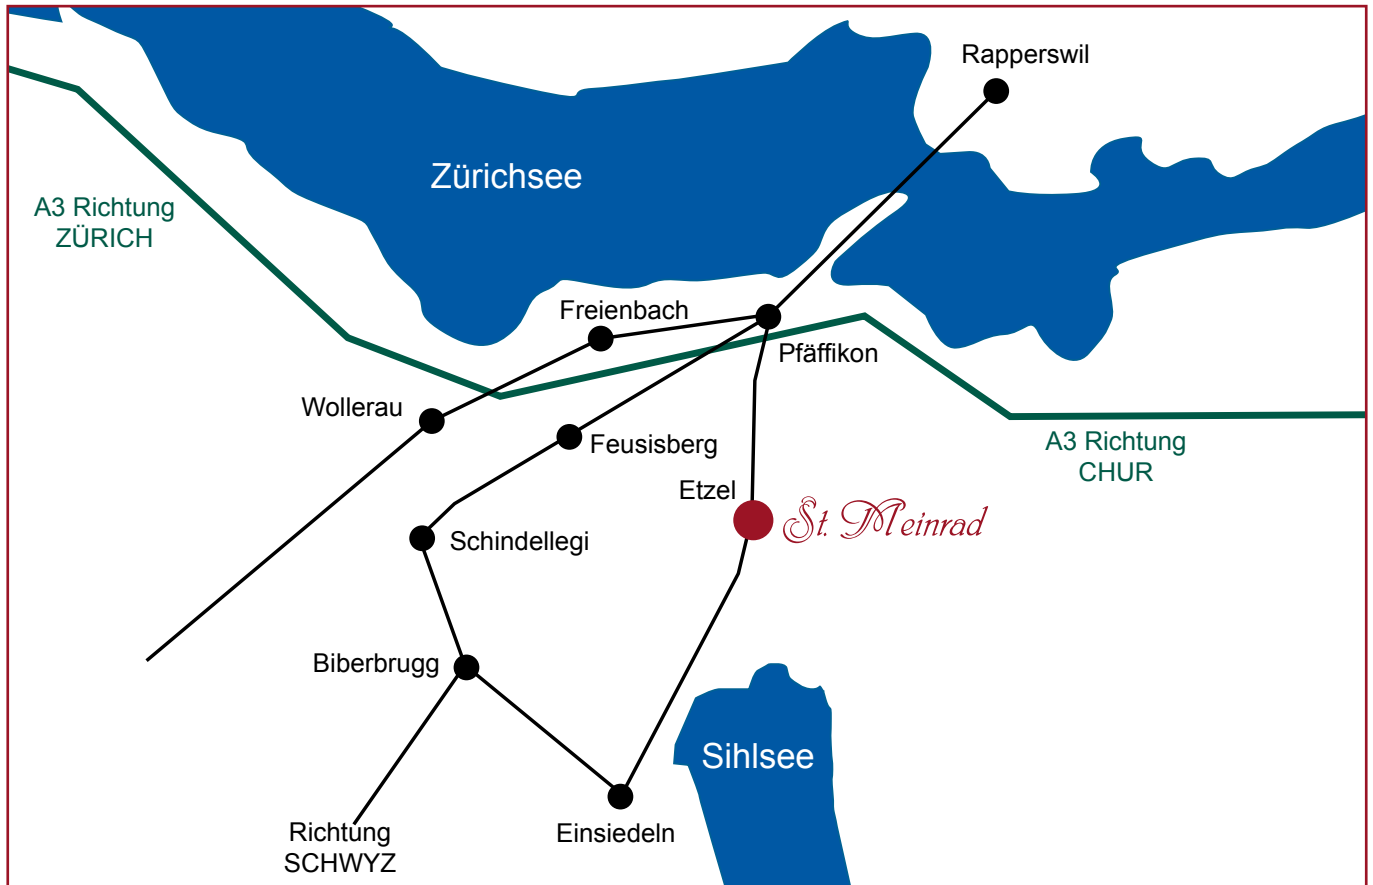

# Gasthaus St. Meinrad

weil essen verbindet

## So finden Sie uns

### Ab Autobahnausfahrt Pfäffikon SZ

bei der Ampel links Richtung Pfäffikon (Churerstrasse), gerade aus, dem 1. Kreisel vorbei  
beim 2. Kreisel die 3. Ausfahrt (Links) in die Huobstrasse, dann in die **Etzelstrasse**

### Ab Pfäffikon Dorfzentrum

Von der Schindellegistrasse in die **Etzelstrasse**

Der **Etzelstrasse** entlang Richtung Luegeten  
bei der Waldkreuzung/Abzweigung Etzelpass  
links Richtung St. Meinrad (Etzelpasshöhe)  
weiter der Etzelstrasse entlang durch den Wald  
ausgangs Strickliwald erreichen Sie nach wenigen  
Kurven das Gasthaus St. Meinrad